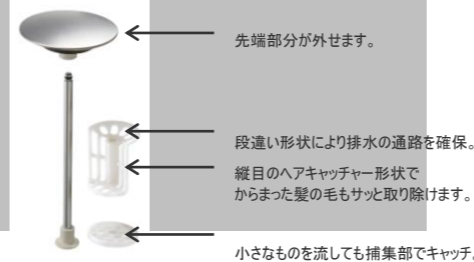

平らな天板に器をはめ込んだような上品で繊細なデザイン。薄いフチ部となめらかな曲線が削り出すやわらかい陰影が、主張しすぎない個性を演出します。円と直線だけのシンプルな形状で拭きやすく、お手入れも簡単。

STRAIGHT

■ポウル容量: 10ℓ
■カウンター奥行: 550mm

洗練されたやさしい雰囲気を演出

直線的なラインで構成されたシンプルな形状で、花瓶なども置きやすく、つけ置き洗いなど使い方もいろいろ。平面部分が大きく、掃除も簡単です。マットな質感とシャープなデザイン。

扉カラーバリエーション

グレード感のある鏡面調と、シックな雰囲気を生むマット調。

水栓

利便性を追求した、多機能水栓。

シングルレバーシャワー水栓(メッキ)

シャワーとストレートの切替えが可能。指をかけたリング状のレバーハンドル。

背の高いものに水を入れるときなどは、蛇口を固定したまま高さを変えることができます。ホースを引き出せばお掃除に便利。

おそうじラクラク

ポウルー一体型の継ぎ目のない形状。汚れがたまりにくく、拭き取りもラクラク。

段違い形状で詰まりにくく、ゴミを取り除きやすい新形状。分解もできてお手入れ簡単です。

キャビネット

ミラー

合わせ鏡にもなるスタンダードな3面鏡

両側にミラー裏の収納棚と仮置き棚が付いた3面鏡。

※曇り止めヒーター付

化粧品専用トレイ