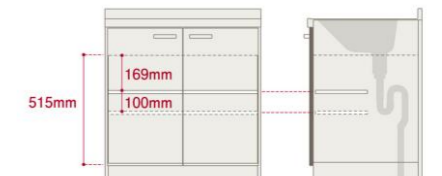

平らな天板に器をはめ込んだような上品で繊細なデザイン。薄いフチ部となめらかな曲線が削り出すやわらかい陰影が、主張しすぎない個性を演出します。円と直線だけのシンプルな形状で拭きやすく、お手入れも簡単。

STRAIGHT

■ポウル容量: 10ℓ
■カウンター奥行: 550mm

洗練されたやさしい雰囲気を演出

直線的なラインで構成されたシンプルな形状で、花瓶なども置きやすく、つけ置き洗いなど使い方もいろいろ。平面部分が大きく、掃除も簡単です。マットな質感とシャープなデザイン。

ポウルー一体型の継ぎ目のない形状。汚れがたまりにくく、拭き取りもラクラク。

段違い形状で詰まりにくく、ゴミを取り除きやすい新形状。分解もできてお手入れ簡単です。

キャビネット

ミラー

合わせ鏡にもなるスタンダードな3面鏡

両側にミラー裏の収納棚と仮置き棚が付いた3面鏡。

※曇り止めヒーター付

化粧品専用トレイ

ベース

可動式の棚板で収納力アップ！小物の分類にも便利な引出し付き。

タオルや小物などを分けて収納できる、引き出しタイプです。開き扉収納と引き出し収納の使い分けで、すっきりと整頓ができます。

2段引き出し+開き扉

カウンター高さ

750mm	800mm	850mm
-------	-------	-------

850mmはオプション対応

デッドスペースを有効活用。大きなバケツから細かな生活用品まで上手に収納できます。

※写真とは異なる場合があります

ROUND
COUNTER TYPE [ラウンドカウンタータイプ]

STRAIGHT
COUNTER TYPE [ストレートカウンタータイプ]