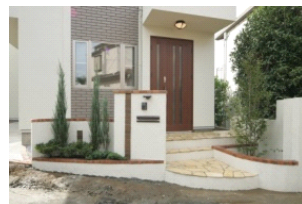

エクステリアスタイル

街並みに自然に溶け込みながら、存在感のある住まいの表情を一部一部デザインします。

COMFORT CREATION
House structure of peacefulness and creation

標準仕様

- ・カーポート1台分土間打ち
- ・フェンス工事（一部）
- ・ファンクションユニットorオリジナル門柱
- ・植栽工事（一部）
- ・石張り（一部）

*写真にはオプション工事が含まれている場合がございます。