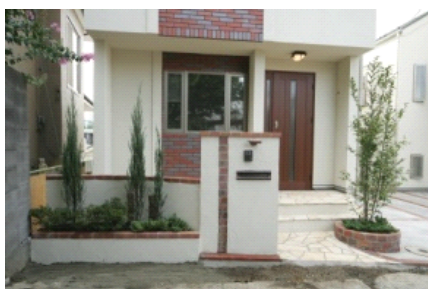

エクステリアスタイル

街並みに自然に溶け込みながら、存在感のある住まいの表情を一部一部デザインします。

COMFORT CREATION
House structure of peacefulness and creation

標準仕様

- ・カーポート1台分土間打ち
- ・フェンス工事（一部）
- ・ファンクションユニットorオリジナル門柱
- ・植栽工事（一部）
- ・石張り（一部）

*写真にはオプション工事が含まれている場合がございます。