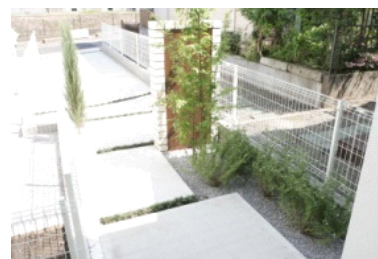

エクステリアスタイル

街並みに自然に溶け込みながら、存在感のある住まいの表情を一部一部デザインします。

COMFORT CREATION
House structure of peacefulness and creation

標準仕様

- ・カーポート1台分土間打ち
- ・フェンス工事（一部）
- ・ファンクションユニットorオリジナル門柱
- ・植栽工事（一部）
- ・石張り（一部）

*写真にはオプション工事が含まれている場合がございます。