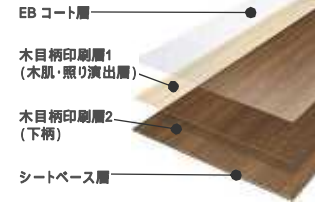

LD

把手形状

サテンシルバー色

ハンドル(空錠)

引手(空錠)

引手(表示錠)

引戸ソフトクローズ

自動的にゆっくり静かに閉まる「ソフトクローズ機構」

引手を静かに引き込みます。
ドアの閉め忘れを軽減します。

引手が開まりかけると自動的にブレーキがかかってソフトな動きに、強く閉めてもはね返らず、静かに、スムーズに閉まります。

特長

本物を感じる木肌感と傷に強く美しさが続く、「エクセルリアルシート」。

EB(電子線照射)を使った表面コート技術。
天然木に近い、繊細でナチュラルな表情。
住まいの建材を傷や汚れ、色褪せから守る為に表面加工は欠かせません。新しいリビエは、地球環境のことを考えながら、最先端の加工技術でつくられています。
エクセルビュアホワイト柄は木目なし・単色の高耐摩耗性。

フロート
セバレートプラン

フロート
トールプラン

軽く押すと、手がかけられるくらい少し開き、扉を開くことができます。

フラットタッチタイプ
取手のないプッシュオープン式。表面はフラットですっきりした表情。モダンな美しい空間を作ります。

棚位置は30mm
ピッチで調節可能。

棚板は取り外して水洗いできる樹脂製。

クローゼット扉

ハンドル