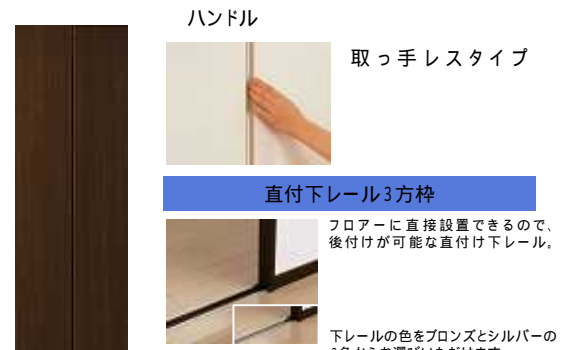

フロート
トールプラン

軽く押すと、手がかけられるくらい少し開き、扉を開くことができます。

フラットタッチタイプ
取手のないプッシュオープン式。表面はフラットですっきりした表情。モダンな美しい空間を作ります。

棚位置は30mm
ピッチで調節可能。

棚板は取り外して水洗いできる樹脂製。

クローゼット扉

ハンドル

取っ手レスタイプ

直付下レール3方枠

フロアに直接設置できるので、後付けが可能な直付け下レール。

下レールの色をブロンズとシルバーの2色からお選びいただけます。

イメージ写真のため実際とは異なる場合がございます。

主な特長

汚れ、傷がつきにくく、ワックスがけなしでも美しさが長持ちします。

日常のお手入れは、から拭きだけでOK。表面の光沢が長持ちし、汚れや傷もつきにくくなっています。

キャスター椅子を使っても、へこみ傷のつきにくい床材です。