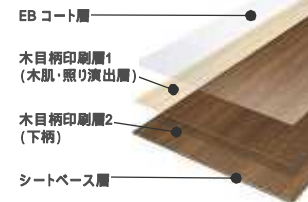

カラーバリエーション

<木目柄>

エクセルダーク柄
エクセルブラウン柄
エクセルミディアム柄
エクセルナチュラル柄
エクセルライト柄
エクセルホワイト柄

<単色・木目なし>

エクセルビュアホワイト柄

玄関収納

フロート
コの字プラン

フロート
セバレットプラン

フロート
トールプラン

軽く押すと、手がかけられるくらい少し開き、扉を開くことができます。

フラットタッチタイプ
取手のないプッシュオープン式。表面はフラットですっきりした表情。モダンな美しい空間を作ります。

棚位置は30mm
ピッチで調節可能。

棚板は取り外して水洗いできる樹脂製。

クローゼット扉

ハンドル

取っ手レスタイプ