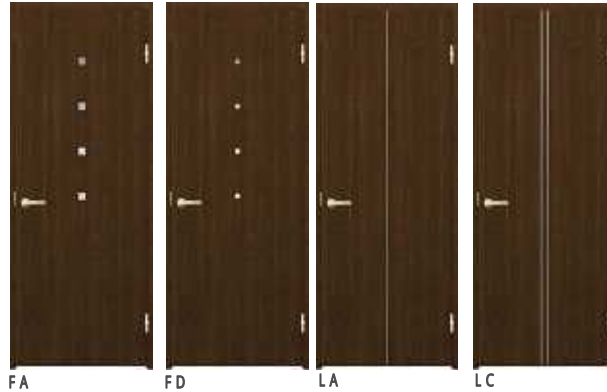

フラットタッチタイプ
取っ手のないプッシュオープン式。表面はフラットですっきりした表情。モダンな美しい空間を作ります。

棚位置は30mmピッチで調節可能。

棚板は取り外して水洗いできる樹脂製。

クローゼット扉

ハンドル

取っ手レスタイプ

直付下レール3方枠

フローアに直接設置できるので、後付けが可能な直付け下レール。

下レールの色をブロンズとシルバーの2色からお選びいただけます。

LiviE

イメージ写真のため実際の仕様とは異なる場合がございます。

開き扉デザインバリエーション

個室用

FA

FD

LA