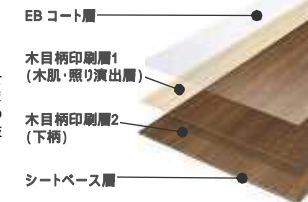

EBコート層
木目柄印刷層1 (木肌・照り演出層)
木目柄印刷層2 (下柄)
シートベース層

カラーバリエーション

<木目柄>
エクセルダーク柄
エクセルブラウン柄
エクセルミディアム柄
エクセルナチュラル柄
エクセルライト柄
エクセルホワイト柄

<単色・木目なし>
エクセルピュアホワイト柄

玄関収納

フロートコノ字プラン
フロートセバレートプラン
フロートトールプラン

軽く押すと、手がかけられるくらい少し開き、扉を開くことができます。

フラットタッチタイプ
取っ手のないプッシュオープン式。表面はフラットですっきりした表情。モダンな美しい空間を作ります。

棚位置は30mmピッチで調節可能。

棚板は取り外して水洗いできる樹脂製。

クローゼット扉

ハンドル

取っ手レスタイプ

直付下レール3方枠

フローアに直接設置できるので、後付けが可能な直付け下レール。