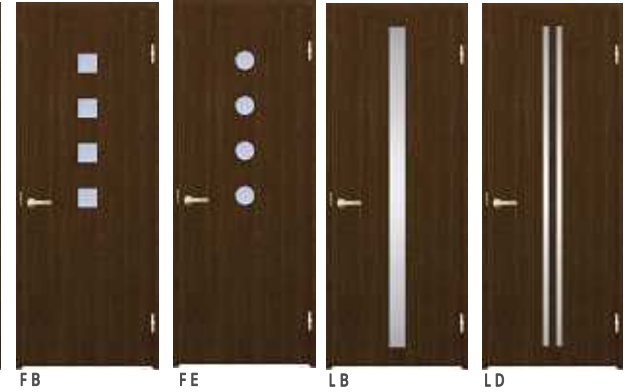

フラットタッチタイプ
取っ手のないプッシュオープン式。表面はフラットですっきりした表情。モダンな美しい空間を作ります。

棚位置は30mmピッチで調節可能。

棚板は取り外して水洗いできる樹脂製。

クローゼット扉

ハンドル

取っ手レスタイプ

直付下レール3方枠

フローアに直接設置できるので、後付けが可能な直付け下レール。

下レールの色をブロンズとシルバーの2色からお選びいただけます。

LiviE

イメージ写真のため実際の仕様とは異なる場合がございます。

開き扉デザインバリエーション

個室用

FA

FD

LA

LC

洗面所・トイレ用

FC

FF

LDK用

FB

FE

LB

LD

把手形状

サテンシルバー色

ハンドル(空錠)

引手(空錠)

引手(表示錠)

引戸ソフトクローズ

自動的にゆっくり静かに閉まる「ソフトクローズ機構」